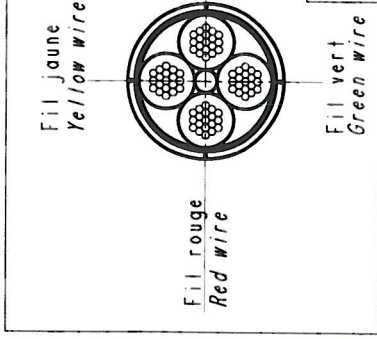

Codage A  
A coding

Câble / Cable boeing ref  
BMS13-72T03C04G024  
5 Meters (16,4 Feet)

Vue S : Extrémité libre  
du câble  
View S : Open end of  
the cable

# KIT40035

Embase  
Receptacle

Vue F : Extrémité soudée  
du câble (Avant soudage)  
View F : Soldered end of the cable  
(Before soldering)

A	Plan original	ECHELLE	1	Amphenol Socapex	DESSIN: M. Peters	LE: 15/10/13
MODIFICATIONS				BP 29 - 74311 TRYZEY CEDEX	TECHNIQUE: N. Maurice	LE: 15/10/13
				191-PLC-528-00	2/2	