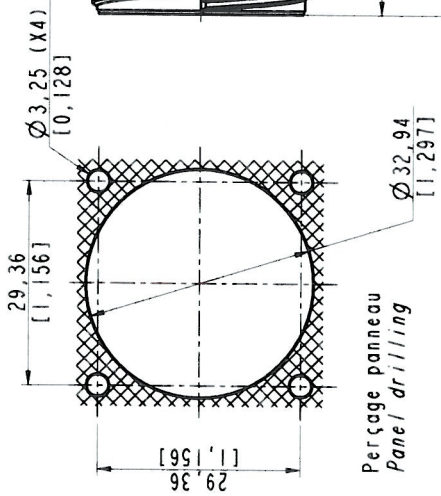

Codage A  
A coding

Câble / Cable boeing ref  
BMS13-72T03C04G024  
5 Meters (16,4 Feet)

Vue S : Extrémité libre  
du câble  
View S : Open end of  
the cable

# KIT40035

Embase  
Receptacle

Vue F : Extrémité soudée  
du câble (Avant soudage)  
View F : Soldered end of the cable  
(Before soldering)

A	Plan original	ECHELLE	1	Amphenol Socapex	DESSIN: M. Peters	LE: 15/10/13
MODIFICATIONS				BP 29 - 74311 TRYZEY CEDEX	TECHNIQUE: N. Maurice	LE: 15/10/13
				191-PLC-528-00	2/2	