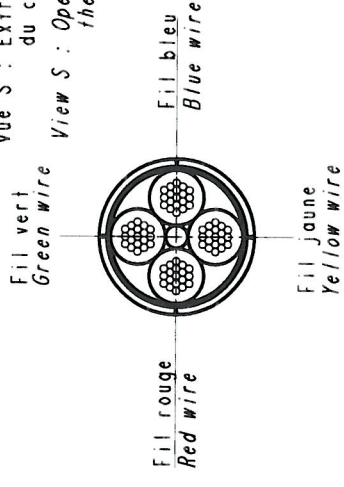

Codage A  
A coding

Câble / Cable boeing ref  
BMS13-72T03C04G024  
5 Meters (16,4 Feet)

Vue S : Extrémité libre  
du câble  
View S : Open end of  
the cable

# KIT40035

Embase  
Receptacle

Vue F : Extrémité soudée  
du câble (Avant soudage)  
View F : Soldered end of the cable  
(Before soldering)

A	Plan original	ECHELLE	1	Amphenol Socapex	DESSIN: M. Peters	LE: 15/10/13
MODIFICATIONS				BP 29 - 74311 TRYZEY CEDEX	TECHNIQUE: N. Maurice	LE: 15/10/13
				191-PLC-528-00	2/2	