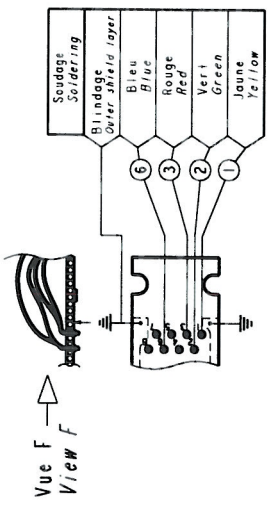

Codage A  
A coding

Câble / Cable boeing ref  
BMS13-72T03C04G024  
5 Meters (16,4 Feet)

Vue S : Extrémité libre  
du câble  
View S : Open end of  
the cable

# KIT40035

Embase  
Receptacle

Vue F : Extrémité soudée  
du câble (Avant soudage)  
View F : Soldered end of the cable  
(Before soldering)

A	Plan original	ECHELLE	1	Amphenol Socapex	DESSIN: M. Peters	LE: 15/10/13
MODIFICATIONS				BP 29 - 74311 TRYZEY CEDEX	TECHNIQUE: N. Maurice	LE: 15/10/13
				191-PLC-528-00	2/2	