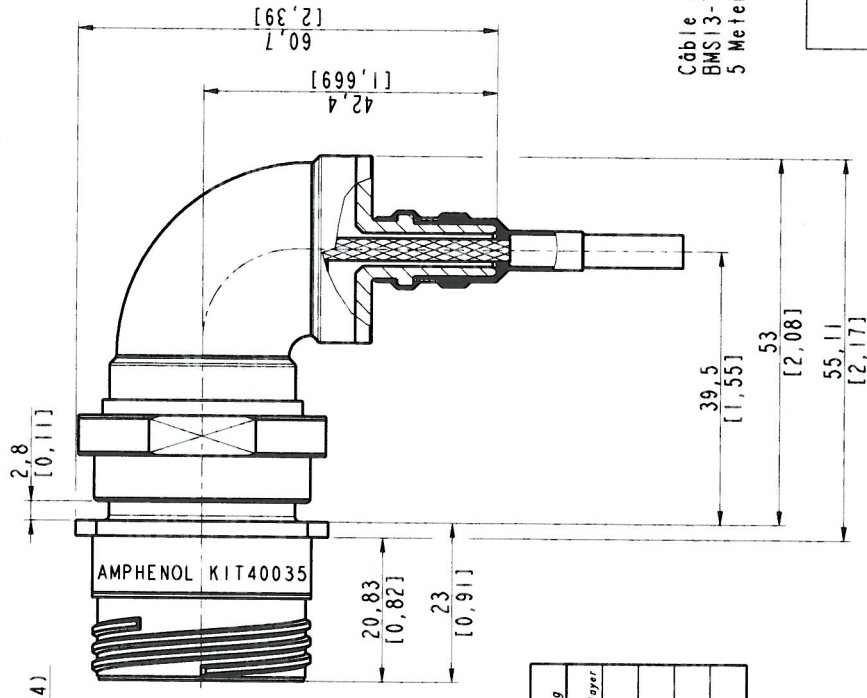

Codage A  
A coding

Câble / Cable boeing ref  
BMS13-72T03C04G024  
5 Meters (16,4 Feet)

Vue S : Extrémité libre  
du câble  
View S : Open end of  
the cable

# KIT40035

Embase  
Receptacle

Vue F : Extrémité soudée  
du câble (Avant soudage)  
View F : Soldered end of the cable  
(Before soldering)

A	Plan original	ECHELLE	1	Amphenol Socapex	DESSIN: M. Peters	LE: 15/10/13
MODIFICATIONS				BP 29 - 74311 TRYZEY CEDEX	TECHNIQUE: N. Maurice	LE: 15/10/13
				191-PLC-528-00	2/2	