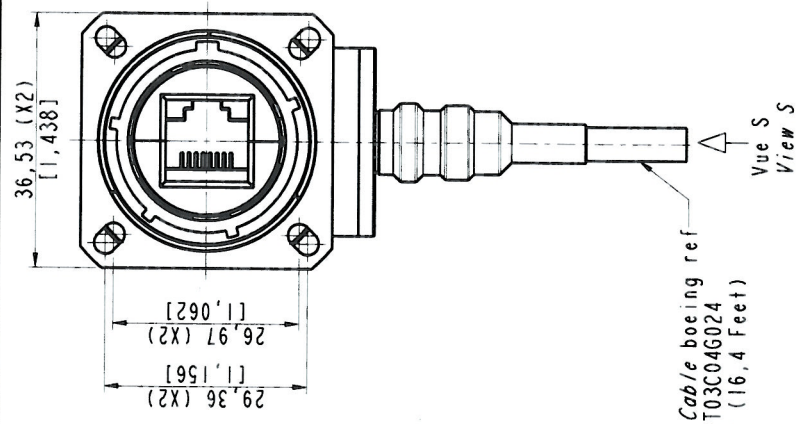

Codage A  
A coding

Câble / Cable boeing ref  
BMS13-72T03C04G024  
5 Meters (16,4 Feet)

Vue S : Extrémité libre  
du câble  
View S : Open end of  
the cable

# KIT40035

Embase  
Receptacle

Vue F : Extrémité soudée  
du câble (Avant soudage)  
View F : Soldered end of the cable  
(Before soldering)

A	Plan original	ECHELLE	1	Amphenol Socapex	DESSIN: M. Peters	LE: 15/10/13
MODIFICATIONS				BP 29 - 74311 TRYZEY CEDEX	TECHNIQUE: N. Maurice	LE: 15/10/13
				191-PLC-528-00	2/2	